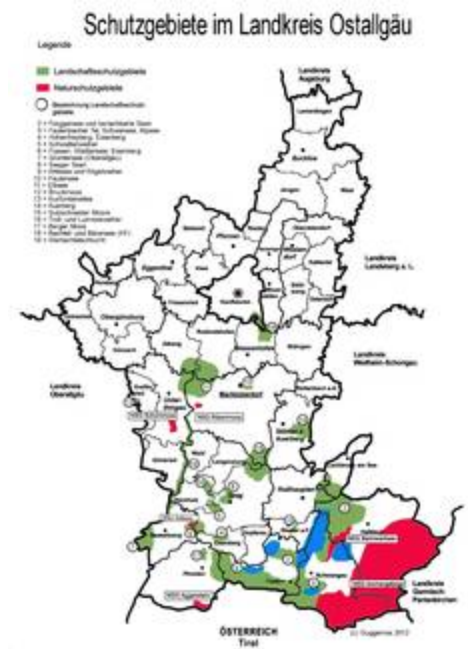

Geschützte Landschaftsbereiche

Der Landkreis Ostallgäu ist landschaftlich besonders schön und hat eine wertvolle Naturlandschaft. Es ist die Aufgabe des Naturschutzes, diese Natur und Landschaft auf Dauer zu erhalten.

Durch die Festsetzung von Schutzgebieten werden ausgewählte Landschaften und Gebiete unter besonderen Schutz gestellt und somit vor ihrer Zerstörung bewahrt. Damit sollen die besonderen Funktionen dieser Gebiete - wie z. B. ihre Funktion als Lebensraum für gefährdete Tiere und Pflanzen - erhalten bleiben.

Text und Grafik: Landratsamt Ostallgäu

Schutzgebiete im Landkreis Ostallgäu